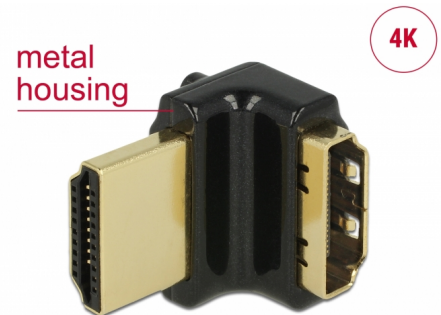

Delock Adapter High Speed HDMI mit Ethernet – HDMI-A Buchse > HDMI-A Stecker 4K 90° gewinkelt oben schwarz

Beschreibung

Dieser HDMI Adapter von Delock kann die Buchse des HDMI Gerätes, wie z.B. Flachbildschirm etc. um 90° nach oben abwinkeln. Somit kann das HDMI Kabel problemlos angeschlossen werden, falls die bereits vorhandene HDMI Buchse nur schwer zugänglich ist.

Artikel-Nr. 65663

EAN: 4043619656639

Ursprungsland: China

Verpackung:
Wiederverschließbare
Tüte

Technische Daten

- Anschlüsse:
High Speed HDMI-A 19 Pin Buchse >
High Speed HDMI-A 19 Pin Stecker
- High Speed HDMI with Ethernet (HEC) Spezifikation
- Gewinkelt 90° oben
- Kontakte mit Goldauflage
- Auflösung bis zu 3840 x 2160 @ 60 Hz (abhängig von Ihrem Monitor und Ihrem System)
- Metallgehäuse
- Maße (LxBxH): ca. 21,4 x 19,0 x 14,5 mm
- Farbe: schwarz

Systemvoraussetzungen

- Ein freier HDMI-A Port

Packungsinhalt

- HDMI Adapter

Schnittstelle

Anschluss 1:	1 x HDMI-A Buchse
Anschluss 2:	1 x HDMI-A Stecker

Technische Eigenschaften

Maximale Bildauflösung:	3840 x 2160 @ 60 Hz
-------------------------	---------------------

Physikalische Eigenschaften

Gehäusematerial:	Metall
Kontaktveredelung:	goldbeschichtet
Länge:	21,4 mm
Breite:	19,0 mm
Höhe:	14,5 mm
Farbe:	schwarz