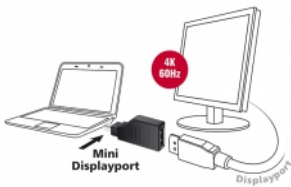

Delock Adapter mini DisplayPort 1.2 hane > DisplayPort hona 4K 90 ° vinkel svart

Beskrivning

Denna adapter från Delock kan anslutas till en DisplayPort-bildskärm via ett ledigt mini DisplayPort-gränssnitt på systemet. Därmed vinklas DisplayPort-kontakten 90 °. Adaptern stöder en upplösning upp till Ultra HD (4K) och är bakåtkompatibel med Full-HD 1080p.

Artikelnummer 65626

EAN: 4043619656264

Ursprungsland: China

Paket: Zippåse

Specifikationer

- Anslutning:
 - 1 x mini DisplayPort 20-stift, hane >
 - 1 x DisplayPort 20-stift, hona
- DisplayPort 1.2 specifikation
- Upplösning upp till: 3840 x 2160 @ 60 Hz (beroende på systemet och ansluten maskinvara)
- Stöder 3D skärmar (1080p @ 120 Hz)
- Stödjer HDCP 1.3
- Guldpläterade kontakter
- Mått inklusive anslutning (LxBxH): ca. 54 x 22 x 11 mm
- Färg: svart
- Oberoende av operativsystem, ingen drivrutinsinstallation krävs

Systemkrav

- En ledig mini DisplayPort-port (hona)

Paketets innehåll

- Adapter

Bilder

General

Specifikationer:	DisplayPort 1.2 HDCP 1.3
------------------	-----------------------------

Interface

Utmatning:	1 x DisplayPort hona
Inmatning:	1 x mini DisplayPort 20-stift, hane

Technical characteristics

Maximum screen resolution:	3D: 1080p @ 120 Hz 3840 x 2160 @ 60 Hz
----------------------------	---