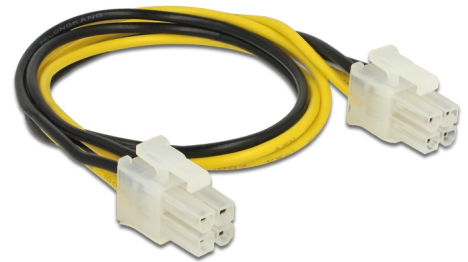

Delock Strömkabeln P4 hane > P4 hane 30 cm

Beskrivning

Kabeln med 4 stift från Delock kan användas tillsammans med en DC-DC-konverter för att tillhandahålla extra strömförsörjning till ett moderkort.

30 cm

Artikelnummer 65604

EAN: 4043619656042

Ursprungsland: China

Paket: Zippåse

Specifikationer

- Anslutning:
 - 1 x P4 hane >
 - 1 x P4 hane
- Sladdstorlek: 18 AWG
- Längd inkl. kontakter: ca 30 cm

Systemkrav

- En ledig P4-port hona

Paketets innehåll

- Strömsladd