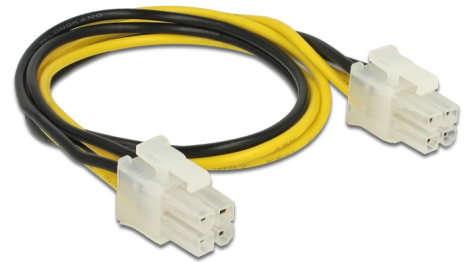

Delock Napájecí kabel P4 samec > P4 samec 30 cm

Popis

Tento 4 pin kabel od Delocku může být použit spolu s DC-DC převodníkem pro přídavný napájecí zdroj základní desky.

30 cm

Číslo produktu 65604

EAN: 4043619656042

Země původu: China

Balení: Plastová taška se zipem

Technické detaily

- Konektor:
 - 1 x P4 samec >
 - 1 x P4 samec
- Průřez kabelu: 18 AWG
- Délka včetně konektorů cca. 30 cm

Systémové požadavky

- Volný port P4 samice

Obsah balení

- Napájecí kabel