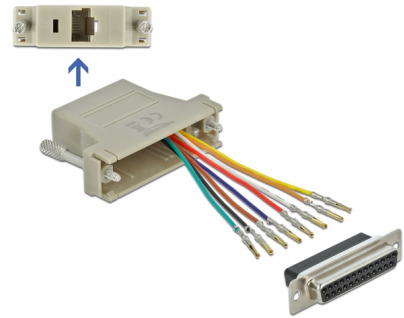

Delock Szürke D-Sub 25-tűs anya – RJ45 anya összekötő adapter

Leírás

Ez a Delock adapter használható egy soros felület kibővítésére egy opcionális Cat.5 / 5e / 6 kábel használatával. Így bárki egyénileg állíthatja össze a tűösszetételt. Csupán kapcsolja össze a kábel végett a konnektor kívánt bemenetébe és zárja rá a keretbe.

Tételszám 65600

EAN: 4043619656004

Származási hely: China

Csomag: Zárható
műanyag tasak

Műszaki adatok

- Csatlakozó:
 - 1 x soros D-Sub 25 tűs csatlakozóhévely >
 - 1 x RJ45 hévely
- RJ45 csatoló felület 8 tű számára, soros csatoló felület egyéni összeállíthatósággal
- Soros anya port csavarokkal
- Csavar típusa: #4-40
- Szín: szürke
- Eszköz méretei csatlakozóval együtt (HxSzxM): kb. 55 x 43 x 16 mm

Rendszerkövetelmények

- Egy szabad, 25 tűs D-Sub-csatlakozódugó

A csomag tartalma

- Adapter

Képek

PIN	Farbe / Color
1	● Blau / Blue
2	● Orange / Orange
3	● Schwarz / Black
4	● Rot / Red
5	● Grün / Green
6	● Gelb / Yellow
7	● Braun / Brown
8	○ Weiß / White

Interface

csatlakozó:	1 x 25 érintkezős Sub-D hüvely
Csatlakozó 1:	1 x RJ45 hüvely

Physical characteristics

Burkolat anyaga:	Műanyag
Csavar típusa:	#4-40 UNC
Hosszúság:	43 mm
Width:	55 mm
Height:	16 mm
Szín:	szürke