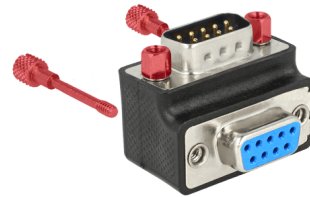

Delock Adapter, 9 tűs D-Sub-csatlakozódugó > csatlakozóhüvely, 90 fokban ívelt, felcserélhető csavaranya és csavar

Leírás

Ez a Delock adapter lehetővé teszi, hogy 90 fokkal módosítsa egy soros csatlakozás szögét. Ennek köszönhetően egyszerűen és gond nélkül csatlakoztathat egy sorost kábelt, amennyiben a meglévő soros csatlakozóhüvelyhez nehezen lehet hozzáférni. Ezenkívül a csavarok és a csavaranyák egymással felcserélhetők.

Tételszám 65595

EAN: 4043619655953

Származási hely: China

Csomag: Zárható műanyag tasak

Műszaki adatok

- Csatlakozó:
 - 1 x 9 érintkezős D-Sub dugó >
 - 1 x 9 érintkezős D-Sub hüvely
- 90 fokban ívelt csatlakozóhüvely
- Áram kapacitás: akár 8 A tűnként
- Szín: fekete
- Méretek (HxSzxM): kb. 33 x 25,4 x 25,4 mm