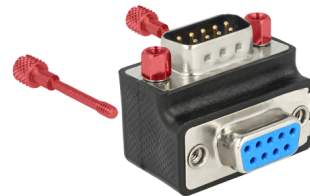

Delock Adapter D-Sub 9 stift hane > hona 270° vinklad mutter och skruv ändringsbar

Beskrivning

Denna adapter från Delock låter dig ändra vinkeln för en seriell anslutning med 270°. Därmed kan en seriell kabel enkelt anslutas om den befintliga seriella honporten är svår att komma åt. Dessutom kan skruvarna och muttrarna ändras.

Artikelnummer 65595

EAN: 4043619655953

Ursprungsland: China

Paket: Zippåse

Specifikationer

- Anslutning:
 - 1 x D-Sub 9-stifts hane >
 - 1 x D-Sub 9-stifts hona
- Honport 270° vinklad
- Strömkapacitet: upp till 8 A per pol
- Färg: svart
- Mått (LxBxH): ca 33 x 25,4 x 25,4 mm

Systemkrav

- En ledig D-Sub 9 stift hona

Paketets innehåll

- Adapter D-Sub 9 stift

Bilder