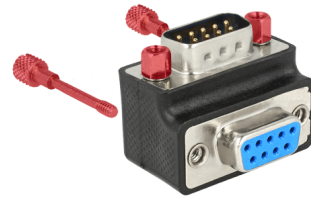

# Delock Προσαρμογέας D-Sub 9 ακίδων αρσενικός > θηλυκός με γωνία 270° Παξιμάδι και βίδα με δυνατότητα εναλλαγής

## Περιγραφή

Αυτός ο προσαρμογέας από την Delock επιτρέπει την αλλαγή της γωνίας μιας σειριακής σύνδεσης κατά 270°. Έτσι, είναι εύκολο να συνδεθεί ένα σειριακό καλώδιο χωρίς κανένα πρόβλημα, στην περίπτωση που είναι δύσκολη η πρόσβαση στην υπάρχουσα σειριακή θηλυκή θύρα. Επιπλέον, είναι δυνατή η εναλλαγή των βιδών και των παξιμαδιών τους.

## Προδιαγραφές

- Συνδετήρας:
  - 1 x D-Sub 9 ακίδων, αρσενική >
  - 1 x D-Sub 9 ακίδων, θηλυκό
- Θηλυκή θύρα με γωνία 270°
- Ισχύς ρεύματος: έως και 8 A ανά pin
- Χρώμα: μαύρο
- Διαστάσεις (ΜxΠxΥ): περ. 33 x 25,4 x 25,4 mm