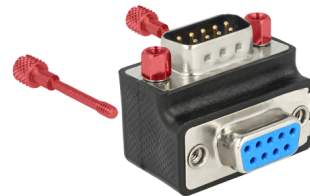

# Delock Adaptér D-Sub 9 pin samec > samice 270° pravoúhlý matice a šrouby zaměnitelné

## Popis

Tento adaptér od Delocku umožňuje měnit úhel sériového připojení o 270°. V případě, že stávající sériový port samice je obtížně přístupný, lze takto sériový kabel snadno bez problémů připojit. Dále je možné zaměnit šrouby a matice mezi sebou.

## Technické detaily

- Konektor:
  - 1 x D-Sub 9 pin samec >
  - 1 x D-Sub 9 pin samice
- Port samice 270° pravoúhlý
- Mezní proud: až 8 A na jeden kolík
- Barva: černá
- Rozměry (DxŠxV): cca. 33 x 25,4 x 25,4 mm

## Obsah balení

- Adaptér D-Sub 9 pin