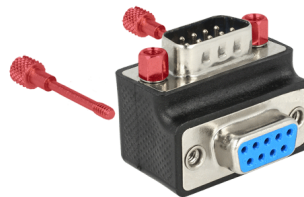

Delock Adapter, 9 tűs D-Sub-csatlakozódugó > csatlakozóhüvely, 90 fokban ívelt, felcserélhető csavaranya és csavar

Leírás

Ez a Delock adapter lehetővé teszi, hogy 90 fokkal módosítsa egy soros csatlakozás szögét. Ennek köszönhetően egyszerűen és gond nélkül csatlakoztathat egy sorost kábelt, amennyiben a meglévő soros csatlakozóhüvelyhez nehezen lehet hozzáférni. Ezenkívül a csavarok és a csavaranyák egymással felcserélhetők.

Tételszám 65593

EAN: 4043619655939

Származási hely: China

Csomag: Zárható műanyag tasak

Műszaki adatok

- Csatlakozó:
 - 1 x 9 érintkezős D-Sub dugó >
 - 1 x 9 érintkezős D-Sub hüvely
- 90 fokban ívelt csatlakozóhüvely
- Szín: fekete
- Méretek (H x Sz x M): kb. 33 x 25,4 x 25,4 mm