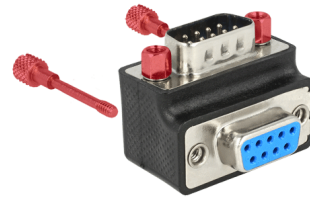

# Delock Προσαρμογέας D-Sub 9 ακίδων αρσενικός > θηλυκός με γωνία 90° Παξιμάδι και βίδα με δυνατότητα εναλλαγής

## Περιγραφή

Αυτός ο προσαρμογέας από την Delock επιτρέπει την αλλαγή της γωνίας μιας σειριακής σύνδεσης κατά 90°. Έτσι, είναι εύκολο να συνδεθεί ένα σειριακό καλώδιο χωρίς κανένα πρόβλημα, στην περίπτωση που είναι δύσκολη η πρόσβαση στην υπάρχουσα σειριακή θηλυκή θύρα. Επιπλέον, είναι δυνατή η εναλλαγή των βιδών και των παξιμαδιών τους.

## Προδιαγραφές

- Συνδετήρας:
  - 1 x D-Sub 9 ακίδων, αρσενική >
  - 1 x D-Sub 9 ακίδων, θηλυκό
- Θηλυκή θύρα με γωνία 90°
- Χρώμα: μαύρο
- Διαστάσεις (ΜxΠxΥ): περ. 33 x 25,4 x 25,4 mm