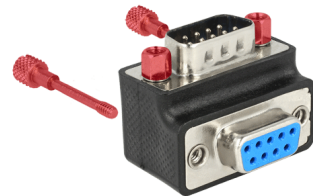

Delock Adaptér D-Sub 9 pin samec > samice 90° pravoúhlý matice a šrouby zaměnitelné

Popis

Tento adaptér od Delocku umožňuje měnit úhel sériového připojení o 90°. V případě, že stávající sériový port samice je obtížně přístupný, lze takto sériový kabel snadno bez problémů připojit. Dále je možné zaměnit šrouby a matice mezi sebou.

Číslo produktu 65593

EAN: 4043619655939

Země původu: China

Balení: Plastová taška se zipem

Technické detaily

- Konektor:
 - 1 x D-Sub 9 pin samec >
 - 1 x D-Sub 9 pin samice
- Port samice 90° pravoúhlý
- Barva: černá
- Rozměry (DxŠxV): cca. 33 x 25,4 x 25,4 mm

Systémové požadavky

- Jeden volný port D-Sub 9 pin samice

Obsah balení

- Adaptér D-Sub 9 pin

Příslušenství