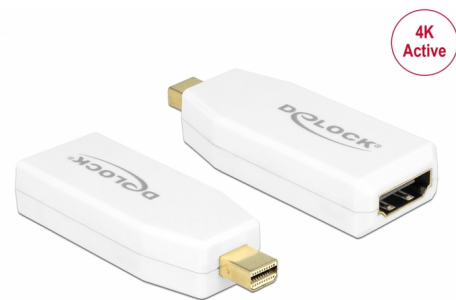

Delock Adapter mini DisplayPort 1.2 tată > HDMI mamă 4K Activ alb

Descriere scurta

Acest adaptor de la Delock permite conectarea unui monitor HDMI la sistemul dvs. printr-o interfață gratuită mini DisplayPort. Adaptorul acceptă o rezoluție de până la 4K Ultra HD la 30 Hz și este compatibil în sens invers cu Full HD 1080p. Adaptorul oferă o conversie activă, așadar este potrivit și pentru plăcile grafice care nu sunt capabile să emită semnale DP++.

Nr. 65582

EAN: 4043619655823

Țara de origine: China

Pachet: Retail Box

Detalii tehnice

- Conectori:
 - 1 x mini DisplayPort cu 20 de pini tată >
 - 1 x HDMI-A cu 19 pini mamă
- Chipset: Parade PS171
- DisplayPort 1.2 și High Speed HDMI specificație
- Convertor activ, pentru carduri grafice cu ieșire DP și DP++
- Rezoluție de până la 3840 x 2160 @ 30 Hz
(în funcție de sistem și de componentele hardware conectate)
- Acceptă afișaje 3D (1080p @ 120 Hz)
- Acceptă HDCP 1.3
- Acceptă Eyefinity
- Formate audio de intrare: LPCM cu 8 canale, format audio audio comprimat (AC-3, DTS) și format audio HBR de până la 24 biți pentru eșantionul audio și o rată de eșantionare de 192 kHz
- Conectori: placat cu aur
- Dimensiuni, inclusiv conector (Lxlxî): aprox. 62 x 22 x 15 mm
- Culoare: alb
- Independent de SO, nu este necesară instalarea de drivere

Cerinte de sistem

- Un port mini DisplayPort mamă disponibil

Pachetul contine

- Adaptor mini DisplayPort la HDMI

Imagini