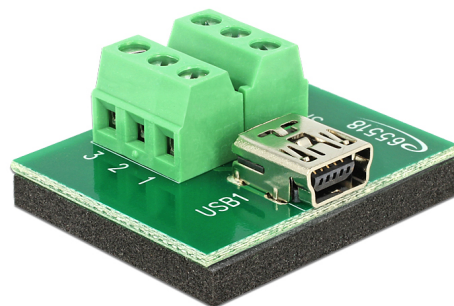

Delock Adaptér Mini USB samice > svorkovnice 6 pin

Popis

Tento svorkovnicový adaptér od Delocku může být použit pro připojení holých drátů. Adaptér není vhodný jen pro speciální průmyslové aplikace, ale lze použít i v oblasti hobby, např. modelová železnice.

Číslo produktu 65518

EAN: 4043619655182

Země původu: Taiwan,
Republic of China

Balení: Plastová taška se
zipem

Technické detaily

- Konektor:
 - 1 x USB Typ Mini-B samice
 - 1 x 6 pin svorkovnice
- Spodní strana s izolační, protiskluzovou podložkou
- Pitch vzdálenost: 3,81 mm
- Rozměry (DxŠxV): cca. 30 x 25 x 14 mm

Systémové požadavky

- Jeden volný USB Typ Mini-B samec

Obsah balení

- Adaptér