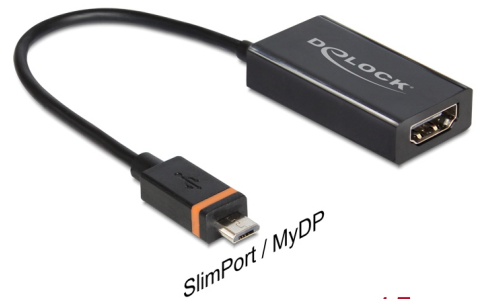

# Delock Adapter SlimPort / MyDP hane > High Speed HDMI hona + Micro USB hona

## Beskrivning

Denna adapter från Delock med SlimPort / MyDP-gränssnitt, en kombination av USB och DisplayPort, uppfyller kraven för anslutning till de senaste smarttelefonerna. Genom att använda en HDMI-kabel (tillval) kan du t.ex. ansluta din smarttelefon till en TV med HD-stöd, och visa bilder eller videor i HD-kvalitet. Adaptern har även en vanlig micro-USB-B-port (hona) på baksidan. Anslut strömförsörjningen på din smartphone till USB micro-B-porten för att kunna spela upp en video och för att samtidigt strömförsörja mobiltelefonen.

## Specifikationer

- Anslutning:  
SlimPort / MyDP hane >  
HDMI-A 19-stift hona + Micro USB typ B hona
- Kompatibel med Google Nexus 4, LG Nexus 5, Google Nexus 7 (2013), LG Optimus G Pro, LG G2, LG G Flex, LG G Pad, Fujitsu Stylistic QH582, Asus PadFone Infinity, HP Chromebook 11
- Kringkretsar: Analogix
- Stöder upplösning upp till 1080p, 1920 x 1080 (@ 60 Hz)
- Överföring av ljud- och videosignaler i HD-kvalitet
- Spänning: 5 V via Micro USB-honuttaget
- Färg: svart
- Kabellängd: ca. 15 cm (inkl. kontakt)