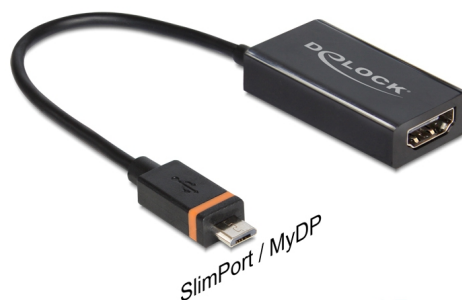

Delock Męskie złącze adaptera SlimPort / MyDP > żeńskie złącze High Speed HDMI + żeńskie złącze micro-B USB

Opis

Ten adapter Delock z interfejsem SlimPort / MyDP, to kombinacja USB i DisplayPort, zgodna z możliwościami połączeń najnowszych smartfonów. Poprzez użycie opcjonalnego kabla HDMI, można na przykład podłączyć posiadany smartfon do telewizora TV z obsługą HD i oglądać obrazy albo wideo w jakości HD. Co więcej, adapter ma z tyłu standardowy, żeński port micro-B USB. Można podłączyć zasilacz posiadanego smartfona do portu micro-B USB, aby odtwarzać wideo i jednocześnie zasilac urządzenie mobilne.

15 cm

Numer artykułu 65468

EAN: 4043619654680

Kraj pochodzenia: China

Opakowanie: Retail Box

Szczegóły techniczne

- Złącze: męskie SlimPort / MyDP > żeńskie, 19 pinowe złącze HDMI-A + Micro USB typ B żeńskie
- Zgodność z Google Nexus 4, LG Nexus 5, Google Nexus 7 (2013), LG Optimus G Pro, LG G2, LG G Flex, LG G Pad, Fujitsu Stylistic QH582, Asus PadFone Infinity, HP Chromebook 11
- Chipset: Analogix
- Obsługa rozdzielczości do 1080p, 1920 x 1080 (@ 60 Hz)
- Transfer cyfrowych sygnałów audio i sygnałów wideo w jakości HD
- Napięcie: 5 V przez żeński port Micro USB
- Kolor: czarny
- Długość kabla: ok. 15 cm (ze złączem)