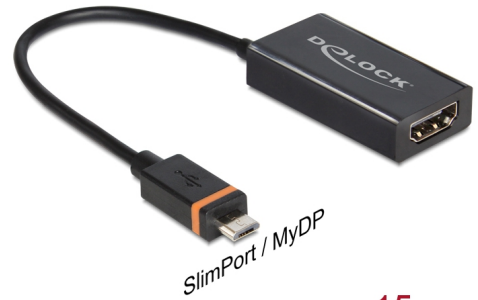

Delock Προσαρμογέας SlimPort / MyDP αρσενικού > θηλυκό High Speed HDMI + θηλυκό Micro USB

Περιγραφή

Αυτός ο προσαρμογέας της Delock με διεπαφή SlimPort / MyDP, ένας συνδυασμός από USB και θύρα οθόνης, συμμορφώνεται με τη σύνδεση των πιο σύγχρονων smartphone. Χρησιμοποιώντας ένα προαιρετικό καλώδιο HDMI μπορείτε να συνδέσετε π.χ. το smartphone που διαθέτετε σε μια τηλεόραση που υποστηρίζει HD και να παρακολουθήσετε εικόνες ή βίντεο σε ποιότητα HD. Επιπλέον, ο προσαρμογέας παρέχει μια τυπική θηλυκή θύρα USB micro-B στην πίσω πλευρά. Συνδέστε την τροφοδοσία ρεύματος του smartphone σας στη θύρα USB micro-B ώστε να αναπαραγάγετε ένα αρχείο βίντεο και να φορτίσετε τη συσκευή σας ταυτόχρονα.

15 cm

Αρ. προϊόντος 65468

EAN: 4043619654680

Χώρα προέλευσης: China

Συσκευασία: Retail Box

Προδιαγραφές

- Συνδετήρας:
SlimPort / MyDP αρσενικό >
θηλυκό HDMI-A 19 ακίδων + θηλυκό Micro USB τύπου B
- Συμβατό με Google Nexus 4, LG Nexus 5, Google Nexus 7 (2013), LG Optimus G Pro, LG G2, LG G Flex, LG G Pad, Fujitsu Stylistic QH582, Asus PadFone Infinity, HP Chromebook 11
- Chipset: Analogix
- Υποστηρίζει ανάλυση έως 1080p, 1920 x 1080 (@ 60 Hz)
- Μεταφορά ψηφιακών ηχητικών σημάτων και σημάτων βίντεο σε ποιότητα HD
- Τάση: 5 V μέσω θηλυκής θύρας Micro USB
- Χρώμα: μαύρο
- Μήκος καλωδίου: περίπου 15 cm (περιλ. ο σύνδεσμος)

Απαιτήσεις συστήματος

- Μια ελεύθερη θηλυκή θύρα SlimPort / MyDP
- Παροχή ρεύματος μέσω θύρας μικρο - USB του προσαρμογέα SlimPort / MyDP (εάν είναι επιθυμητή η ταυτόχρονη φόρτιση της συσκευής)

Περιεχόμενα συσκευασίας