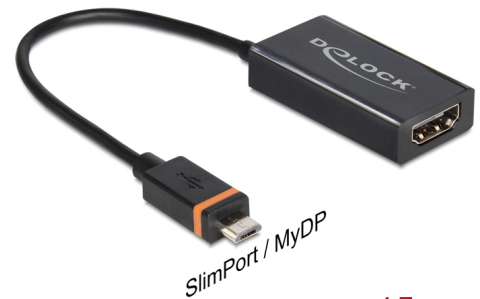

Delock Adaptateur SlimPort / MyDP mâle > connecteur High Speed HDMI femelle + USB micro-B femelle

Description

Cet adaptateur Delock à interface SlimPort / MyDP, associant USB et DisplayPort, est compatible avec les connecteurs des smartphones. En utilisant un câble HDMI optionnel, vous pourrez, par exemple, connecter votre smartphone à une TV compatible HD pour y afficher vos images et vos vidéos en qualité HD. De plus, cet adaptateur est également doté d'un port USB micro-B femelle standard sur l'arrière. Branchez l'alimentation de votre smartphone sur ce port USB micro-B afin de lire une vidéo tout en alimentant simultanément votre appareil mobile.

15 cm

N° produit 65468

EAN: 4043619654680

Pays d'origine: China

Emballage: Retail Box

Détails techniques

- Connecteur:
SlimPort / MyDP mâle >
HDMI-A 19 broches femelle + Micro USB de type B femelle
- Compatible avec Google Nexus 4, LG Nexus 5, Google Nexus 7 (2013), LG Optimus G Pro, LG G2, LG G Flex, LG G Pad, Fujitsu Stylistic QH582, Asus PadFone Infinity, HP Chromebook 11
- Chipset: Analogix
- Prend en charge les résolutions jusqu'à 1080p, 1920 x 1080 (@ 60 Hz)
- Transfert des signaux audio numériques et des signaux vidéo en qualité HD
- Tension: 5 V via port Micro USB femelle
- Couleur: noir
- Longueur du cordon: env. 15 cm (connecteur incl.)

Configuration système requise

- Port SlimPort / MyDP femelle libre
- Alimentation via port Micro USB sur l'adaptateur SlimPort / MyDP (si le rechargement de l'appareil en simultané est souhaité)

Contenu de l'emballage