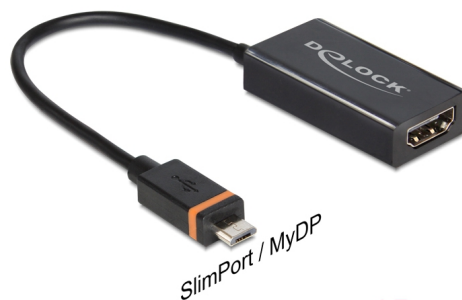

Delock Adaptador SlimPort / MyDP macho > High Speed HDMI hembra + USB micro-B hembra

Descripción

Este adaptador de Delock con interfaz SlimPort / MyDP, una combinación de USB y DisplayPort, cumple con la conexión de los últimos teléfonos inteligentes. Mediante el uso de un cable opcional HDMI se puede conectar por ejemplo, el teléfono inteligente a un televisor con soporte HD y ver fotos o vídeos en calidad HD. Además, el adaptador proporciona un puerto hembra estándar USB micro-B en la parte trasera. Conecte la fuente de alimentación de su smartphone al puerto USB micro-B, con el fin de reproducir un vídeo y para suministrar energía a su dispositivo móvil al mismo tiempo.

15 cm

Número de elemento 65468

EAN: 4043619654680

Pais de origen: China

Paquete: Retail Box

Detalles técnicos

- Conector:
SlimPort / MyDP macho >
HDMI-A de 19 pines hembra + Micro USB de tipo B hembra
- Compatible con Google Nexus 4, LG Nexus 5, Google Nexus 7 (2013), LG Optimus G Pro, LG G2, LG G Flex, LG G Pad, Fujitsu Stylistic QH582, Asus PadFone Infinity, HP Chromebook 11
- Conjunto de chips: Analogix
- Admite resoluciones de hasta 1080p, 1920 x 1080 (@ 60 Hz)
- Transferencia de señales de audio digital y señales de vídeo en calidad HD
- Voltaje: 5 V a través de puerto Micro USB hembra
- Color: negro
- Longitud del cable: aprox. 15 cm (conector incluido)

Requisitos del sistema

- Un puerto hembra SlimPort / MyDP disponible
- Alimentación a través del puerto Micro USB del adaptador SlimPort / MyDP (si se desea la carga simultánea del dispositivo)

Contenido del paquete