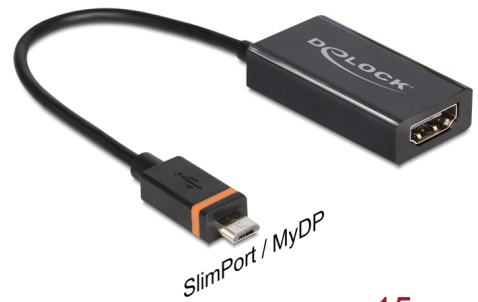

# Delock Adaptér SlimPort / MyDP samec > High Speed HDMI samice + USB micro-B samice

## Popis

Tento adaptér od Delocku s SlimPort / MyDP rozhraním je kombinací USB a DisplayPort a je v souladu s připojením s nejnovějšími smartphony. Použitím příslušného HDMI kabelu můžete připojit např. smartphone k TV, která má podporu HD, a můžete tak prohlížet obrázky nebo videa v HD kvalitě. Kromě toho tento adaptér poskytuje na zadní straně standardní USB micro-B port samici. K tomuto USB portu můžete připojit napájení smartphonu a to vám umožňuje současně sledovat videa a napájet dané zařízení.

## Technické detaily

- Konektor:  
SlimPort / MyDP samec >  
HDMI-A 19 pin samice + Micro USB typ B samice
- Kompatibilní s Google Nexus 4, LG Nexus 5, Google Nexus 7 (2013), LG Optimus G Pro, LG G2, LG G Flex, LG G Pad, Fujitsu Stylistic QH582, Asus PadFone Infinity, HP Chromebook 11
- Chipset: Analogix
- Podporuje rozlišení až 1080p, 1920 x 1080 (@ 60 Hz)
- Přenos audio signálů a video signálů v HD kvalitě
- Napětí: 5 V přes Micro USB port samice
- Barva: černá
- Délka kabelu: cca. 15 cm (včetně konektoru)