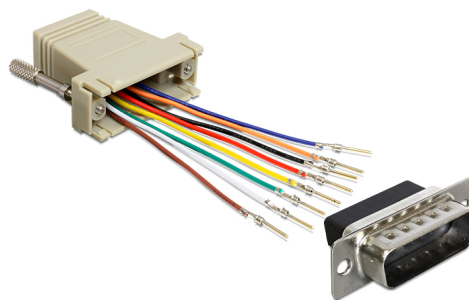

Delock Adapter 15 tűs D-Sub apa > RJ45 anya csatlakozó összeszerelő készlet

Leírás

Ez a Delock adapter egy soros csatolófelület bővítésére használható egy opcionális Cat5 / 5e / 6 kábellel. Így egyedileg állíthatja be a tű hozzárendelést. Csak csatlakoztassa a kábelvéget a csatlakozó kívánt menetébe, és hagyja a házba rögzíteni.

Tételszám 65432

EAN: 4043619654321

Származási hely: China

Csomag: Zárható műanyag tasak

Műszaki adatok

- Csatlakozó:
 - 1 x soros D-Sub 15 tűs csatlakozódugó >
 - 1 x RJ45 hüvely
- RJ45 csatolófelület 8 tűs csatlakozóval rendelkezik, soros csatolófelület egyenként hozzárendelhető.
- Soros csatlakozó csavarral
- Szín: szürke
- Eszköz méretei csatlakozóval együtt (H x Sz x M): kb. 42 x 41 x 16 mm

Rendszerkövetelmények

- Egy szabad, 15 tűs D-Sub-csatlakozódugó

A csomag tartalma

- Adapter

Képek

PIN	Farbe / Color
1	● Blau / Blue
2	● Orange / Orange
3	● Schwarz / Black
4	● Rot / Red
5	● Grün / Green
6	● Gelb / Yellow
7	● Braun / Brown
8	○ Weiß / White