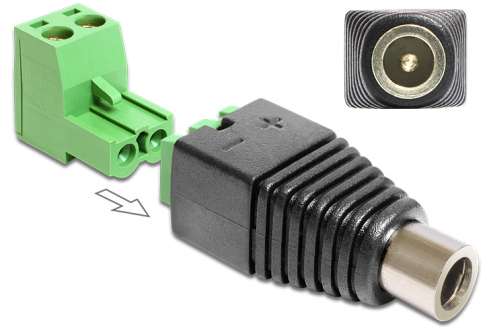

# Delock Adapter DC 5,5 x 2,1 mm ženski > Blok priključaka 2-polni 2-dijela

## Opis

Ovaj Delock adapter bloka priključaka može se koristiti za povezivanje golih vodiča. Na taj način adapter nije samo prikladan za posebne industrijske primjene, već i za zabavu i hobije, primjerice modeliranje željezničkih pruga. Na adapter se mogu povezati različiti uređaji s odgovarajućim priključkom istosmjernog napajanja i zasebno se napajaju (ovisno o zahtjevima uređaja).

### Predmet br. 65423

EAN: 4043619654239

Zemlja podrijetla: China

Pakiranje: Plastična vrećica sa zip zatvaračem

## Tehnički podaci

- Priključak:
  - 1 x DC 5,5 x 2,1 mm ženski
  - 1 x 2-polni blok priključaka
- Pozitivni pol unutra, negativni pol izvana
- Skidljivi blok priključaka
- Korak udaljenosti: 5,00 mm