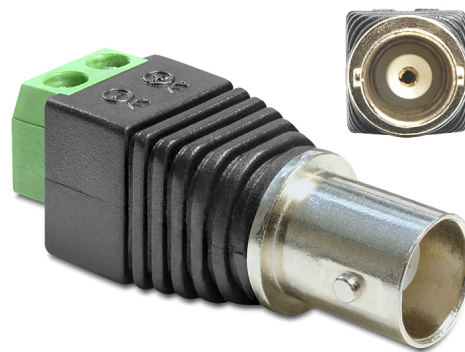

# Delock Adaptor BNC, mamă > bloc de conexiuni cu 2 pini

## Descriere scurta

Acest adaptor pentru bloc de conexiuni de la Delock poate fi utilizat pentru a conecta fire neizolate. Astfel, adaptorul este util nu doar pentru aplicații industriale specifice, ci și pentru hobby-uri, de ex., modele de trenulețe.

**Nr. 65416**

EAN: 4043619654161

Țara de origine: China

Pachet: Pungă din plastic  
cu închidere tip fermoar

## Detalii tehnice

- Conectori:
  - 1 x BNC, mamă
  - 1 x bloc de conexiuni cu 2 pini
- Impedanță: 50 Ohm
- Distanța pas: 5,00 mm