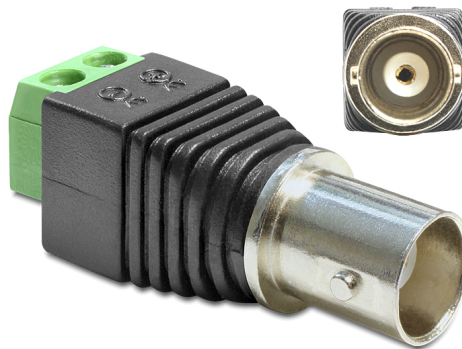

Delock Adapter BNC, ženski > Blok priključaka 2-polni

Opis

Ovaj Delock adapter bloka priključaka može se koristiti za povezivanje golih vodiča. Na taj način adapter nije samo prikladan za posebne industrijske primjene, već i za zabavu i hobije, primjerice modeliranje željezničkih pruga.

Predmet br. 65416

EAN: 4043619654161

Zemlja podrijetla: China

Pakiranje: Plastična vrećica sa zip zatvaračem

Tehnički podaci

- Priključak:
 - 1 x BNC ženski
 - 1 x 2-polni blok priključaka
- Impedancija: 50 ohma
- Korak udaljenosti: 5,00 mm