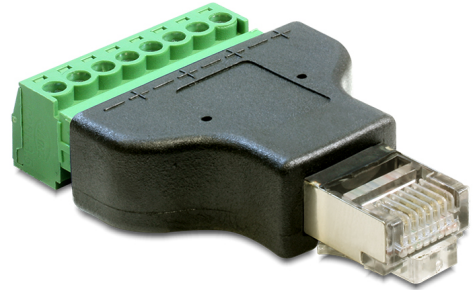

# Delock Adapter RJ45 muški > Blok priključaka 8-polni 2-dijela 3,5 mm

## Opis

Ovaj Delock adapter bloka priključaka može se koristiti za povezivanje golih vodiča. Na taj način adapter nije samo prikladan za posebne industrijske primjene, već i za zabavu i hobije, primjerice modeliranje željezničkih pruga.

### Predmet br. 65389

EAN: 4043619653898

Zemlja podrijetla: China

Pakiranje: Plastična vrećica sa zip zatvaračem

## Tehnički podaci

- Priključak:
  - 1 x RJ45 muški
  - 1 x 8-polni blok priključaka
- Korak udaljenosti: 3,5 mm
- Skidljivi blok priključaka
- Mjere (DxŠxV): oko 53,7 x 34 x 12,9 mm