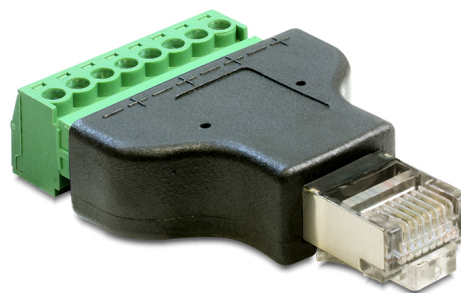

Delock Adaptér RJ45 samec > svorkovnice 8 pin 2-části 3,5 mm

Popis

Tento svorkovnicový adaptér od Delocku může být použit pro připojení holých drátů. Adaptér není vhodný jen pro speciální průmyslové aplikace, ale lze použít i v oblasti hobby, např. modelová železnice.

Číslo produktu 65389

EAN: 4043619653898

Země původu: China

Balení: Plastová taška se zipem

Technické detaily

- Konektor:
1 x RJ45 samec
1 x 8 pin svorkovnice
- Pitch vzdálenost: 3,5 mm
- Odnímatelná svorkovnice
- Rozměry (DxŠxV): cca. 53,7 x 34 x 12,9 mm