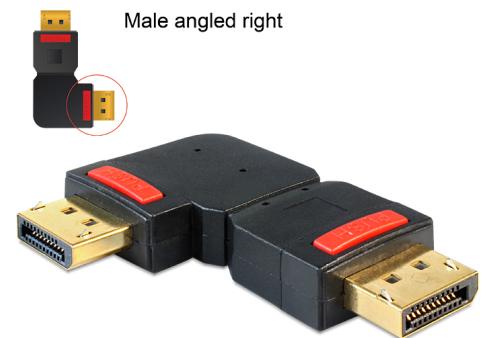

Delock Adapter DisplayPort Stecker > DisplayPort Stecker gewinkelt rechts

Beschreibung

Mit diesem DisplayPort Adapter von Delock können Sie die Buchse Ihres HDMI Gerätes um 90° nach rechts abwinkeln und diese in einen Stecker umwandeln. Somit können Sie Ihr Gerät problemlos ohne unnötige Kabel an eine andere freie DisplayPort Buchse schließen, falls diese nur schwer zugänglich ist.

Artikel-Nr. 65380

EAN: 4043619653805

Ursprungsland: China

Verpackung: Poly Bag

Technische Daten

- Anschlüsse: DisplayPort Stecker > DisplayPort Stecker
- Buchse um 90° nach rechts gewinkelt
- DisplayPort Stecker mit Schnappverriegelung
- Kontakte goldbeschichtet
- Maße: ca. 62 x 42 x 11 mm
- Farbe: schwarz