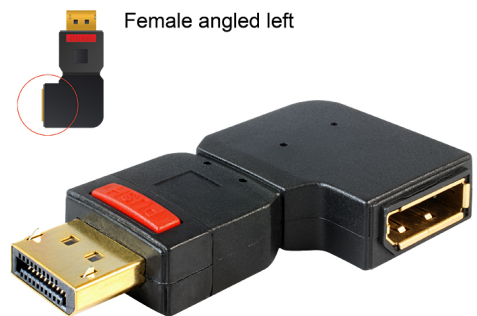

# Delock Adapter DisplayPort Stecker > DisplayPort Buchse gewinkelt links

## Beschreibung

Mit diesem DisplayPort Adapter von Delock können Sie die Buchse Ihres DisplayPort Gerätes, wie z.B. Flachbildschirm etc. um 90° nach links abwinkeln. Somit können Sie Ihr DisplayPort Kabel problemlos anschließen, falls die bereits vorhandene DP Buchse nur schwer zugänglich ist.

## Technische Daten

- Anschlüsse: DisplayPort Stecker > DisplayPort Buchse
- Buchse um 90° nach links gewinkelt
- DisplayPort Stecker mit Schnappverriegelung
- Auflösung abhängig vom System und der angeschlossenen Hardware
- Pinbelegung: 1:1
- Kontakte goldbeschichtet
- Maße: ca. 61 x 34 x 11 mm
- Farbe: schwarz