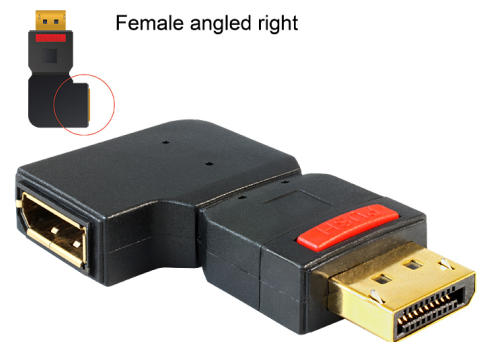

# Delock Adapter DisplayPort Stecker > DisplayPort Buchse gewinkelt rechts

## Beschreibung

Mit diesem DisplayPort Adapter von Delock können Sie die Buchse Ihres DisplayPort Gerätes, wie z.B. Flachbildschirm etc. um 90° nach rechts abwinkeln. Somit können Sie Ihr DisplayPort Kabel problemlos anschließen, falls die bereits vorhandene DP Buchse nur schwer zugänglich ist.

## Technische Daten

- Anschlüsse: DisplayPort Stecker > DisplayPort Buchse
- Buchse um 90° nach rechts gewinkelt
- DisplayPort Stecker mit Schnappverriegelung
- Kontakte goldbeschichtet
- Maße: ca. 61 x 34 x 11 mm
- Farbe: schwarz