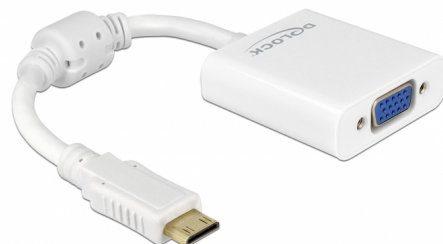

# Delock Adattatore HDMI Mini-C maschio > VGA femmina bianco

## Descrizione

Questo adattatore Delock può essere utilizzato per collegare, ad esempio un monitor VGA a un'interfaccia libera HDMI Mini-C del sistema.

20 cm

**Articolo n. 65348**

EAN: 4043619653485

Paese di origine: China

## Dettagli tecnici

- Connettori:
  - 1 x HDMI Mini-C a 19 pin maschio >
  - 1 x VGA a 15 pin femmina
- Chipset: Lontium LT8511
- Porta VGA con dadi
- Adatto a scheda grafica integrata (non per scheda grafica PCIe)
- Risoluzione fino a 1080p (a seconda del sistema e dell'hardware collegato)
- Colore: bianco
- Lunghezza con connettori: ca. 20 cm
- Indipendente dal sistema operativo, nessuna installazione driver necessario