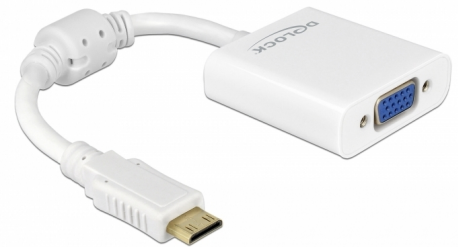

Delock Adaptateur HDMI Mini-C mâle > VGA femelle blanc

Description

Cet adaptateur Delock peut être utilisé pour raccorder un moniteur VGA à une interface HDMI Mini-C libre du système.

20 cm

N° produit 65348

EAN: 4043619653485

Pays d'origine: China

Emballage: Retail Box

Détails techniques

- Connecteurs :
 - 1 x HDMI Mini-C mâle 19 broches >
 - 1 x VGA femelle 15 broches
- Chipset : Lontium LT8511
- Port VGA avec écrous
- Approprié pour les cartes graphiques intégrées (sauf les cartes graphiques PCIe)
- Résolution jusqu'à 1080p (selon le système et le matériel connecté)
- Couleur : blanc
- Longueur, cordon incl. : env. 20 cm
- Indépendant du système d'exploitation, pas besoin d'installer un pilote

Configuration système requise

- Un port HDMI Mini-C femelle libre
- Un moniteur avec une interface mâle VGA disponible
- Un système avec une carte graphique intégrée

Contenu de l'emballage

- Adaptateur HDMI vers VGA