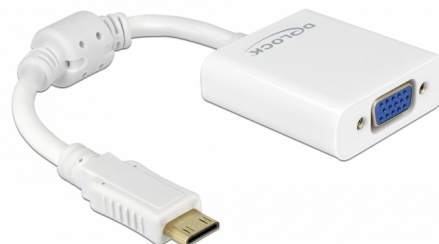

# Delock Adaptador HDMI Mini-C macho > VGA hembra blanco

## Descripción

Este adaptador de Delock se puede utilizar para conectar, por ejemplo, un monitor VGA a una interfaz HDMI Mini-C disponible del sistema.

20 cm

**Número de elemento 65348**

EAN: 4043619653485

## Detalles técnicos

- Conectores:
  - 1 x HDMI Mini-C macho de 19 pines >
  - 1 x VGA hembra de 15 pines
- Conjunto de chips: Lontium LT8511
- VGA con tornillos tuerca
- Adecuado para tarjetas gráficas integradas (no para tarjetas gráficas PCIe)
- Resolución máxima 1080p (depende del sistema y del hardware conectado)
- Color: blanco
- Longitud incluido conectores: aprox. 20 cm
- SO independiente, no es necesaria la instalación de controladores