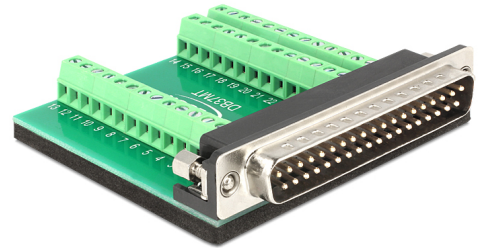

Delock Adapter 37-pinski D-Sub, muški > Blok priključaka 39-polni

Opis

Ovaj Delock adapter bloka priključaka može se koristiti za povezivanje golih vodiča. Na taj način adapter nije samo prikladan za posebne industrijske primjene, već i za zabavu i hobije, primjerice modeliranje željezničkih pruga.

Predmet br. 65320

EAN: 4043619653201

Zemlja podrijetla: China

Pakiranje: Plastična vrećica sa zip zatvaračem

Tehnički podaci

- Priključak:
 - 1 x 37-pinski D-Sub, muški
 - 1 x 39-polni blok priključaka
- 3 x 13-pinski priključni blok (spojeno 37 pinova)
- Korak udaljenosti: 3,81 mm
- Spojnik s vijcima
- Mjere (DxŠxV): oko 69,70 x 69,32 x 16,05 mm