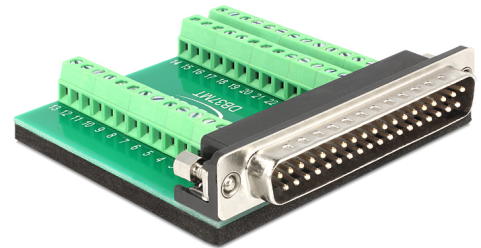

Delock Adaptateur D-Sub 37 broches mâle > Bornier

Description

Cet adaptateur bornier Delock peut servir à connecter des fils dénudés. Par conséquent, l'adaptateur n'est pas seulement pratique pour des applications industrielles spécifiques, mais également dans le domaine des loisirs, par exemple les chemins de fer miniatures.

N° produit 65320

EAN: 4043619653201

Pays d'origine: China

Emballage: Sac polyvalent à fermeture éclair

Détails techniques

- Connecteurs :
 - 1 x D-Sub à 37 broches mâle
 - 1 x bornier 39 broches
- Bornier 3 x 13 broches (37 broches connectées)
- Distance de pas : 3,81 mm
- Connecteur avec vis
- Dimensions (LxlxH) : env. 69,70 x 69,32 x 16,05 mm