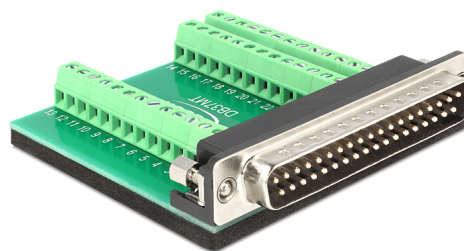

Delock Adaptér D-Sub 37 pin samec > svorkovnice

Popis

Tento svorkovnicový adaptér od Delocku může být použit pro připojení holých drátů. Adaptér není vhodný jen pro speciální průmyslové aplikace, ale lze použít i v oblasti hobby, např. modelová železnice.

Číslo produktu 65320

EAN: 4043619653201

Země původu: China

Balení: Plastová taška se zipem

Technické detaily

- Konektor:
 - 1 x D-Sub 37 pin samec
 - 1 x 39 pin svorkovnice
- 3 x 13 pin svorkovnice (připojených 37 pinů)
- Pitch vzdálenost: 3,81 mm
- Konektor se šroubky
- Rozměry (DxŠxV): cca. 69,70 x 69,32 x 16,05 mm

Obsah balení

- Adaptér