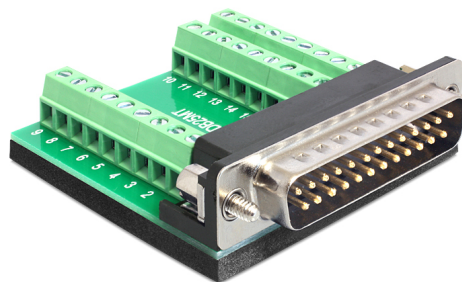

Delock Adapter 25-pinski D-Sub, muški > Blok priključaka

Opis

Ovaj Delock adapter bloka priključaka može se koristiti za povezivanje golih vodiča. Na taj način adapter nije samo prikladan za posebne industrijske primjene, već i za zabavu i hobije, primjerice modeliranje željezničkih pruga.

Predmet br. 65318

EAN: 4043619653188

Zemlja podrijetla: China

Pakiranje: Plastična vrećica sa zip zatvaračem

Tehnički podaci

- Priključak:
 - 1 x 25-pinski D-Sub, muški
 - 1 x 27-polni blok priključaka
- 3 x 9-pinski priključni blok (spojeno 25 pinova)
- Napon: max. 30 V
- Struja: maks. 0,3 - 0,9 A
- Korak udaljenosti: 3,81 mm
- Spojnik s vijcima
- Mjere (DxŠxV): oko 54,20 x 53,04 x 16,05 mm