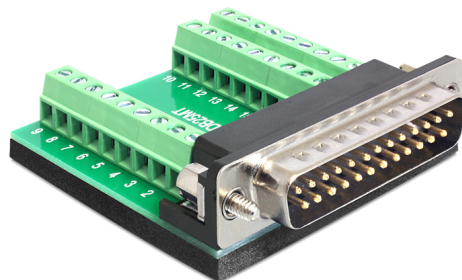

Delock Adaptér D-Sub 25 pin samec > svorkovnice

Popis

Tento svorkovnicový adaptér od Delocku může být použit pro připojení holých drátů. Adaptér není vhodný jen pro speciální průmyslové aplikace, ale lze použít i v oblasti hobby, např. modelová železnice.

Číslo produktu 65318

EAN: 4043619653188

Země původu: China

Balení: Plastová taška se zipem

Technické detaily

- Konektor:
 - 1 x D-Sub 25 pin samec
 - 1 x 27 pin svorkovnice
- 3 x 9 pin svorkovnice (připojených 25 pinů)
- Napětí: max. 30 V
- Proud: max. 0,3 - 0,9 A
- Pitch vzdálenost: 3,81 mm
- Konektor se šroubky
- Rozměry (DxŠxV): cca. 54,20 x 53,04 x 16,05 mm

Obsah balení

- Adaptér