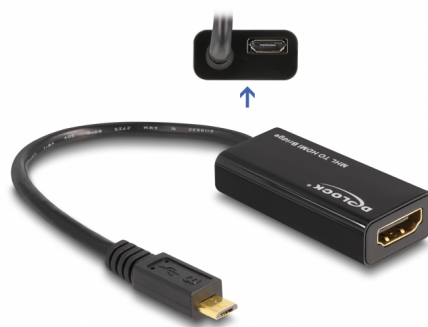

Delock Adaptateur MHL Micro USB mâle > connecteur High Speed HDMI femelle + USB Micro-B femelle

Description

Cet adaptateur MHL Delock permet par exemple de connecter un smartphone à un moniteur ou un projecteur, à l'aide d'un câble HDMI optionnel. Il faut raccorder l'alimentation existante du smartphone ou de la tablette au port USB femelle supplémentaire de l'adaptateur. Ainsi, les vidéos par exemple peuvent être lues tout en rechargeant simultanément l'appareil mobile.

N° produit 65314

EAN: 4043619653140

Pays d'origine: China

Emballage: Retail Box

Détails techniques

- Connecteur :
 - MHL USB type Micro B 5 broches mâle >
 - HDMI A femelle 19 broches
 - USB type Micro-B femelle
- Convient par exemple au Samsung Galaxy S2, HTC Sensation
- MHL = Mobile High-Definition Link – interface mobile haute définition
- Chipset: SiI9292
- Prend en charge les résolutions jusqu'à 1080p
- Transfert des signaux audio numériques et des signaux vidéo en qualité HD
- Tension: 5 V via port Micro USB femelle
- Couleur : noir
- Longueur du cordon connecteur incl. : env. 15 cm

Configuration système requise

- Un port MHL Micro USB à 5 broches femelle disponible
- Alimentation via port USB Micro-B sur l'adaptateur MHL

Contenu de l'emballage

- Adaptateur MHL > HDMI
- Mode d'emploi