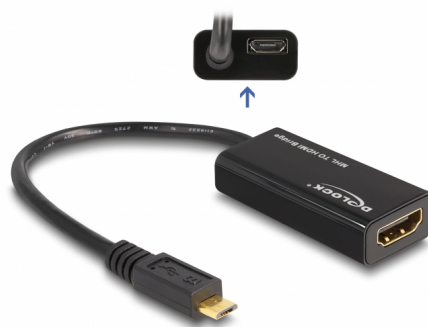

Delock Adaptér MHL Micro USB samec > High Speed HDMI samice + USB Micro-B samice

Popis

Tento MHL adaptér od Delocku umožňuje např. připojit smartphone k monitoru nebo projektoru, pomocí volitelného HDMI kabelu. Stávající napájecí zdroj smartphonu nebo tabletu musí být připojen k přídavnému portu Micro USB samice adaptéru. Když je mobilní zařízení napájeno, tak současně může být přehráváno např. video.

Číslo produktu 65314

EAN: 4043619653140

Země původu: China

Balení: Kartonová krabice

Technické detaily

- Konektor:
MHL USB typ Micro-B 5 pin samec >
HDMI A 19 pin samice
USB typ Micro-B samice
- Vhodné např. pro Samsung Galaxy S2, HTC Sensation
- MHL = Mobile High-Definition Link
- Chipset: SiI9292
- Podporuje rozlišení až 1080p
- Přenos audio signálů a video signálů v HD kvalitě
- Napětí: 5 V přes Micro USB port samice
- Barva: černá
- Délka kabelu včetně konektoru: cca. 15 cm

Systémové požadavky

- Volný port MHL Micro USB 5 pin samice
- Napájení MHL adaptéru přes USB Micro-B port

Obsah balení

- Adaptér MHL > HDMI
- Uživatelská příručka

Příslušenství