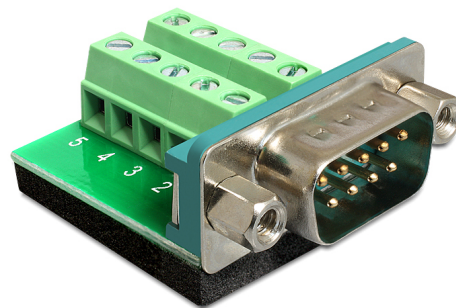

# Delock Adapter 9-pinski D-Sub, muški > Blok priključaka

## Opis

Ovaj Delock adapter bloka priključaka može se koristiti za povezivanje golih vodiča. Na taj način adapter nije samo prikladan za posebne industrijske primjene, već i za zabavu i hobije, primjerice modeliranje željezničkih pruga.

### Predmet br. 65269

EAN: 4043619652693

Zemlja podrijetla: China

Pakiranje: Plastična vrećica sa zip zatvaračem

## Tehnički podaci

- Priključak:
  - 1 x 9-pinski D-Sub, muški
  - 1 x 10-polni blok priključaka
- Korak udaljenosti: 3,81 mm