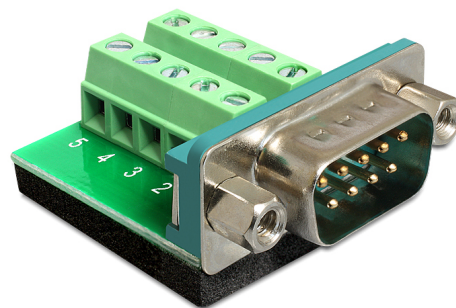

Delock Adaptér D-Sub 9 pin samec > svorkovnice

Popis

Tento svorkovnicový adaptér od Delocku může být použit pro připojení holých drátů. Adaptér není vhodný jen pro speciální průmyslové aplikace, ale lze použít i v oblasti hobby, např. modelová železnice.

Číslo produktu 65269

EAN: 4043619652693

Země původu: China

Balení: Plastová taška se zipem

Technické detaily

- Konektor:
 - 1 x D-Sub 9 pin samec
 - 1 x 10 pin svorkovnice
- Pitch vzdálenost: 3,81 mm

Obsah balení