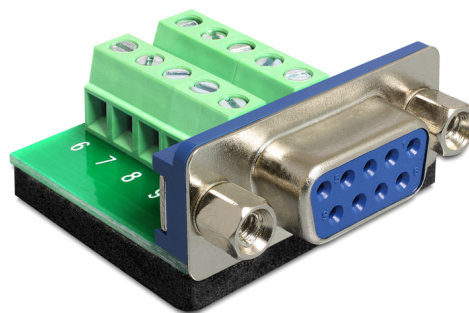

Delock Adapter 9-pinski D-Sub, ženski > Blok priključaka

Opis

Ovaj Delock adapter bloka priključaka može se koristiti za povezivanje golih vodiča. Na taj način adapter nije samo prikladan za posebne industrijske primjene, već i za zabavu i hobije, primjerice modeliranje željezničkih pruga.

Predmet br. 65268

EAN: 4043619652686

Zemlja podrijetla: China

Pakiranje: Plastična vrećica sa zip zatvaračem

Tehnički podaci

- Priključak:
 - 1 x 9-pinski D-Sub, ženski
 - 1 x 10-polni blok priključaka
- Korak udaljenosti: 3,81 mm