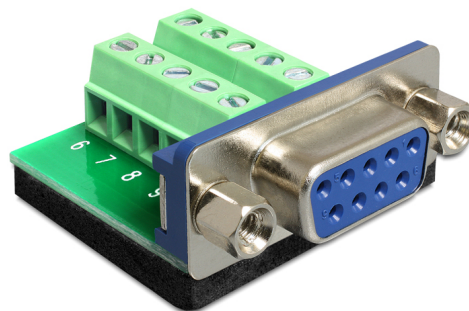

## Delock Adaptér D-Sub 9 pin samice > svorkovnice

### Popis

Tento svorkovnicový adaptér od Delocku může být použit pro připojení holých drátů. Adaptér není vhodný jen pro speciální průmyslové aplikace, ale lze použít i v oblasti hobby, např. modelová železnice.

### Číslo produktu 65268

EAN: 4043619652686

Země původu: China

Balení: Plastová taška se zipem

### Technické detaily

- Konektor:
  - 1 x D-Sub 9 pin samice
  - 1 x 10 pin svorkovnice
- Pitch vzdálenost: 3,81 mm