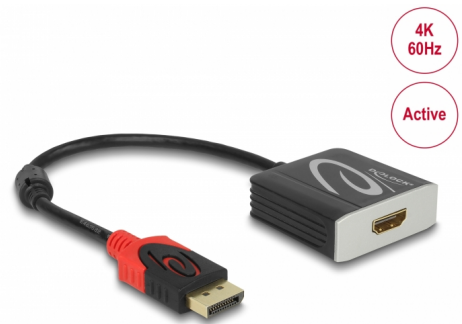

Delock Aktiv DisplayPort 1.4 till HDMI-adapter 4K 60 Hz (HDR)

Beskrivning

Denna adapter från Delock möjliggör anslutning av en HDMI-bildskärm till ditt system via ett ledigt DisplayPort-gränssnitt. Adaptern stöder en upplösning upp till 4K Ultra HD vid 60 Hz och är bakåtkompatibel med Full-HD 1080p.

Aktiv adapter

Adaptern erbjuder en aktiv konvertering samt att den också är lämplig för grafikkort som inte klarar av att mata ut DP++ signaler.

Artikelnummer 65207

EAN: 4043619652075

Ursprungsland: China

Paket: Retail Box

Specifikationer

- Anslutning:
 - 1 x DisplayPort hane >
 - 1 x HDMI-A hona
- Kringkretsar: Parade PS186
- DisplayPort 1.4 och High Speed HDMI specifikationer
- Aktiv omvandlare för grafikkort med DP och DP++ utmatning
- Signalriktning: DisplayPort-ingång > HDMI-utgång
- Sladdstorlek:
 - 32 AWG data
 - 28 AWG ström
- Kabelldiameter: ca. 5 mm
- Anslutning: guldpläterad
- Överför ljud- och videosignaler
- Dataöverföringshastighet upp till 18 Gbps
- Upplösning upp till: 3840 x 2160 @ 60 Hz (beroende på systemet och ansluten maskinvara)
- Stödjer HDR
- Stödjer HDCP 1.4 och 2.3
- 1 x ferritkärna

Physical characteristics

Ferritkärna:	1 x
Kabellängd:	20 cm
Stift slutförda:	guldpläterade
Conductor gauge:	32 AWG data 28 AWG ström
Färg:	grå / svart
Kabeldiameter:	5 mm