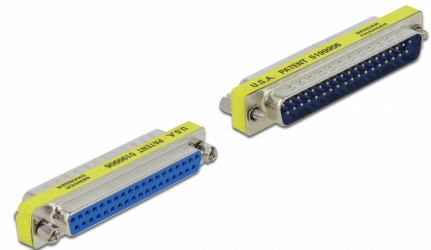

Delock D-Sub, 37 broches, adaptateur mâle-femelle - aide-port

Description

Cet adaptateur de Delock peut être connecté au port D-Sub 37 broches de l'appareil ou du système. Il protège donc l'interface des dégâts quand il est utilisé pour une grande durabilité de contact. En outre, cet adaptateur peut également être utilisé pour une application spéciale comme une extension de port D-Sub 37.

N° produit 65110

EAN: 4043619651108

Pays d'origine: Taiwan, Republic of China

Emballage: Sac polyvalent à fermeture éclair

Détails techniques

- Connecteurs :
 - 1 x D-Sub 37 broches mâle >
 - 1 x D-Sub 37 broches femelle avec vis
- Assignement de broche : 1:1
- Type de vis : #4-40 UNC
- Distance entre vis: 61 mm
- Contacts plaqués or
- Dimensions (LxlxH) : env. 67,25 x 15,45 x 17,90 mm

Configuration système requise

- Une interface gratuite D-Sub 37 broches

Contenu de l'emballage

- Adaptateur

Interface

Connecteur 1:	1 x Sub-D 37 broches mâle
Connecteur 2:	1 x Sub-D 37 broches femelle

Physical characteristics

Finition des broches:	plaquées or
Distance entre vis:	63,5 mm
Type de vis:	#4-40 UNC
Longueur:	69,65 mm
Width:	12,65 mm
Height:	17.9 mm