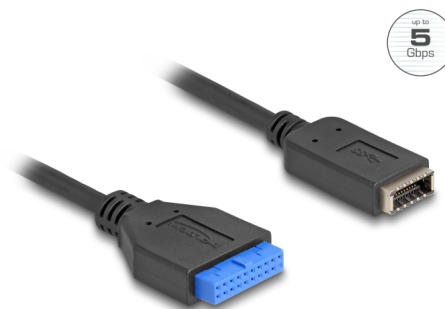

Delock Cablu USB 5 Gbps antet de pin mamă la USB intern tip E cheie A mamă 25 cm

Descriere scurta

Acest cablu de la Delock convertește conectorul intern cu pini USB tată în cheia internă USB tip E mamă. Diverse cabluri pot fi conectate la cablu, pentru a oferi fie o interfață USB Type-C™, fie o interfață USB Tip-A.

25 cm

Nr. 65100

EAN: 4043619651009

Țara de origine: China

Pachet: Pungă din plastic
cu închidere tip fermoar

Detalii tehnice

- Conectori:
 - 1 x conector mamă cu pini USB 5 Gbps cu 19 pini
 - 1 x USB 5 Gbps Tip-E cheie A 20 pini mamă
- Rată de transfer a datelor de până la 5 Gbps
- Lungimea incl. conectori: aprox. 25 cm

Pachetul contine

- Cablu

Imagini

General

Specification:	USB 5 Gbps
----------------	------------

Interface

Conector 1:	1 x conector mamă cu pini USB 5 Gbps cu 20 pini
Conector 2:	1 x USB 5 Gbps cheie A 20 pini mamă

Technical characteristics

Data transfer rate:	USB 5 Gbps
---------------------	------------

Physical characteristics

Cable length:	25 cm
---------------	-------