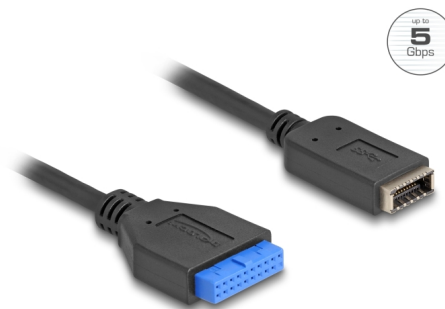

# Delock Złącze pinowe kabla USB 5 Gbps, żeńskie do wewnętrznego USB typu E, z kluczem A, żeńskie, 25 cm

## Opis

Ten kabel firmy Delock przekształca wewnętrzne męskie złącze pinowe USB na wewnętrzne żeńskie złącze USB typu E z kluczem A. Do kabla można podłączyć różne kable, aby zapewnić jeden interfejs USB Type-C™ lub jeden interfejs USB Typ-A.

## Szczegóły techniczne

- Złącze:
  - 1 x żeńska 19-pinowa listwa USB 5 Gbps
  - 1 x USB 5 Gbps typu E key A, 20-pinowe złącze żeńskie
- Szybkość transmisji danych do 5 Gbps
- Długość ze złączami: ok. 25 cm