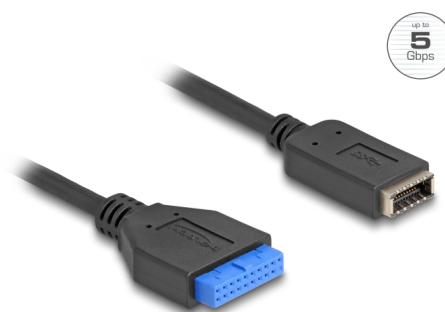

# Delock Câble à broches USB 5 Gbps femelle à USB Type-E Key A interne femelle, 25 cm

## Description

Ce câble de Delock convertit le câble à broches mâles en USB type-E key A interne femelle. Divers câbles peuvent être connectés au câble pour fournir soit une interface USB Type-C™ soit une USB Type-A.

### N° produit 65100

EAN: 4043619651009

Pays d'origine: China

Emballage: Sac polyvalent à fermeture éclair

## Détails techniques

- Connecteurs :
  - 1 x femelle à 19 broches USB 5 Gbps
  - 1 x USB 5 Gbps type-E Key A, 20 broches, femelle
- Débit de données jusqu'à 5 Gbps
- Longueur, cordon incl. : env. 25 cm