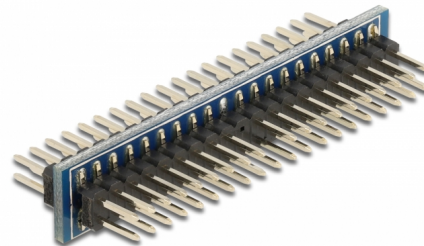

Delock Προσαρμογέας IDE 40 ακίδων αρσενικό > IDE 40 ακίδων αρσενικό

Περιγραφή

Αυτός ο προσαρμογέας από τη Delock μπορεί να συνδεθεί σε μια μονάδα DOM και σε μια μητρική πλακέτα μέσω ενός ταινιοειδούς καλωδίου.

Αρ. προϊόντος 65089

EAN: 4043619650897

Χώρα προέλευσης: China

Συσκευασία: Τσαντάκι με φερμουάρ

Προδιαγραφές

- Συνδετήρας:
 - 1 x IDE 40 ακίδων, αρσενικού >
 - 1 x IDE 40 ακίδων, αρσενικού
- Προσαρμογέας για σύνδεση μιας μονάδας DOM σε ταινιοειδές καλώδιο

Περιεχόμενα συσκευασίας

- Προσαρμογέας IDE 40 ακίδων

Interface

Συνδετήρας 1:	1 x IDE 40 ακίδων, αρσενικού
Συνδετήρας 2:	1 x IDE 40 ακίδων, αρσενικού