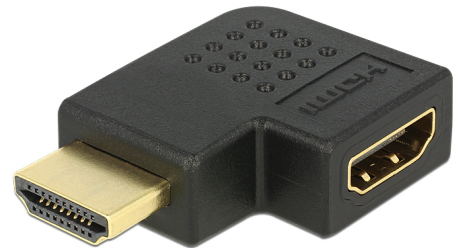

Delock Adapter HDMI Stecker zu HDMI Buchse 90° links

Beschreibung

Mit diesem HDMI Adapter von Delock kann die Buchse eines HDMI Gerätes, wie z.B. Flachbildschirm, etc. um 90° nach links abgewinkelt werden. Somit kann ein HDMI Kabel problemlos angeschlossen werden, falls die bereits vorhandene HDMI Buchse nur schwer zugänglich ist.

Artikel-Nr. 65077

EAN: 4043619650774

Ursprungsland: China

Verpackung:
Wiederverschließbare
Tüte

Technische Daten

- Anschlüsse:
 - 1 x HDMI Stecker >
 - 1 x HDMI Buchse
- Buchse 90° nach links abgewinkelt

Systemvoraussetzungen

- Eine freie HDMI Buchse

Packungsinhalt

- Adapter